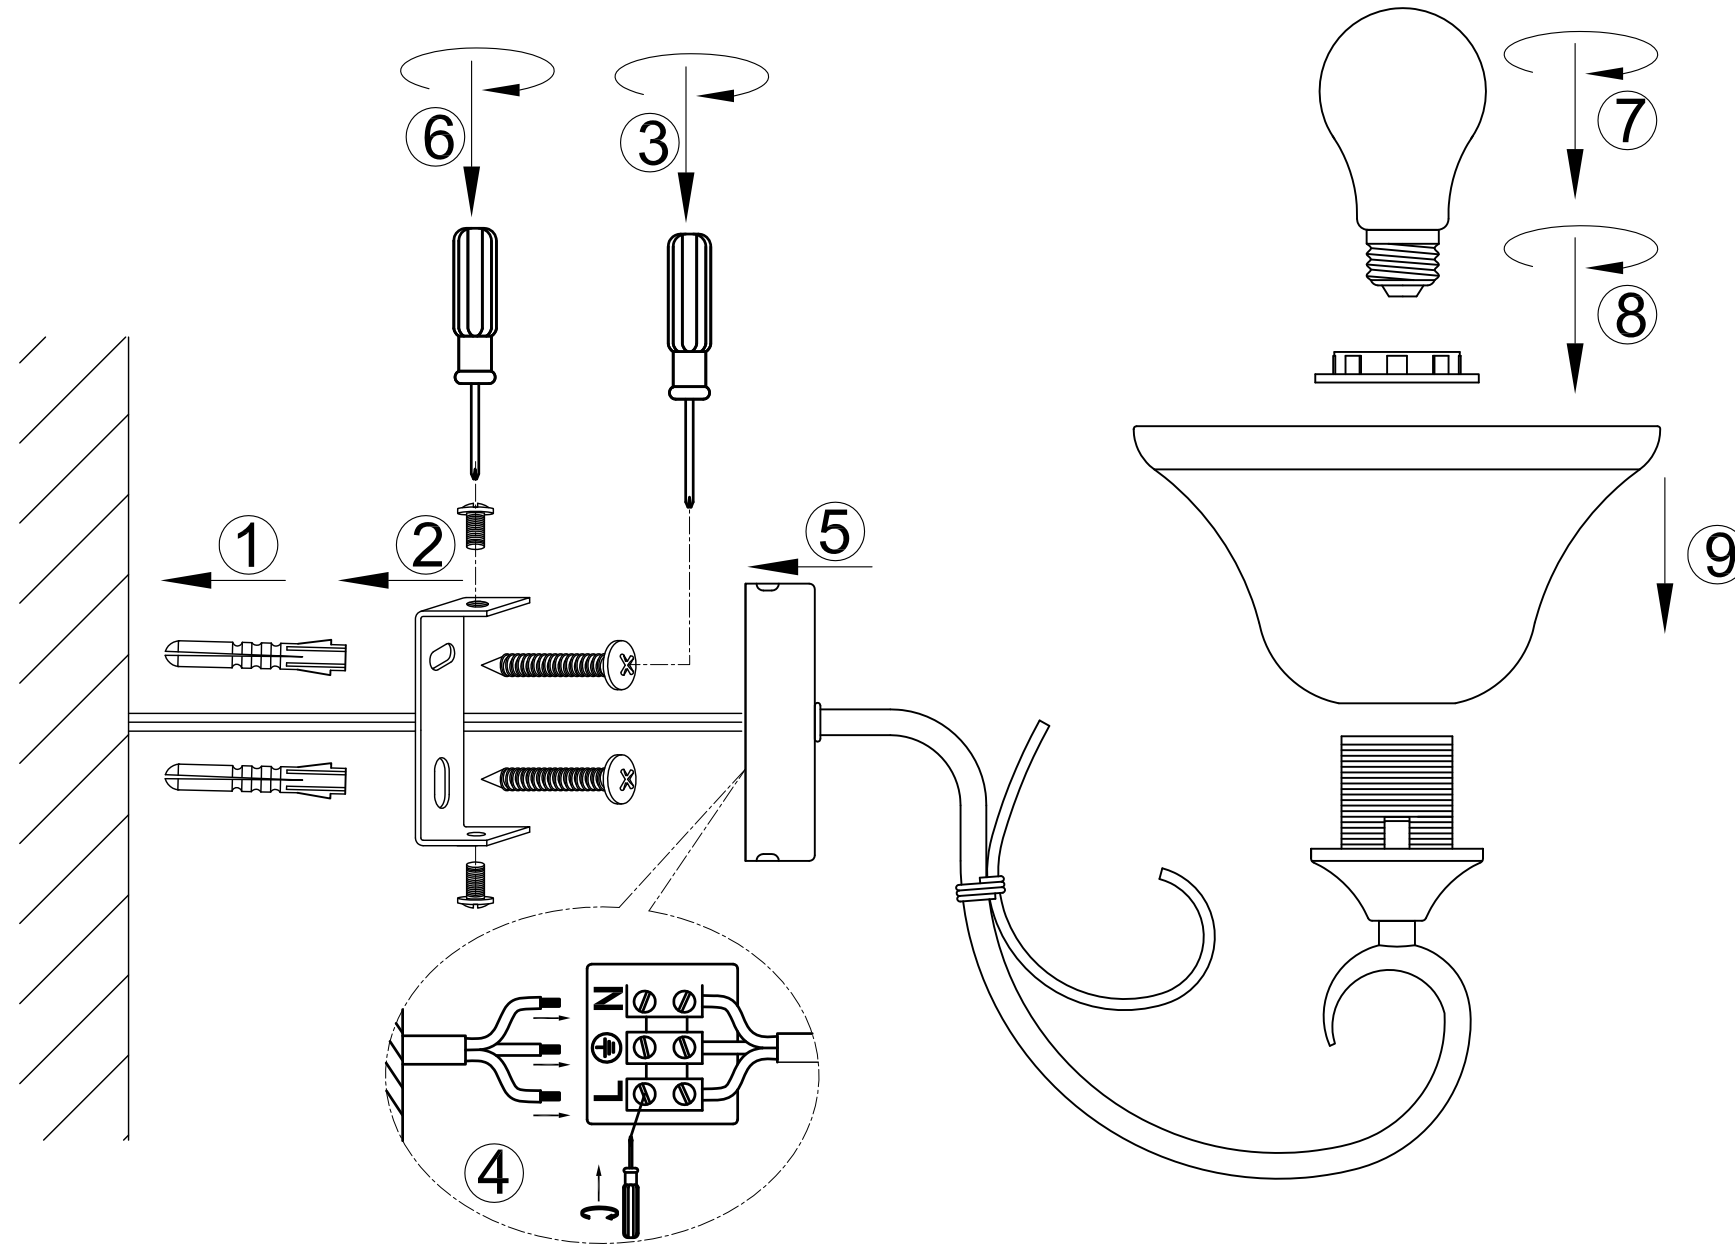

GLOBO
 LIGHTING
www.globo-lighting.com

68410W

B

GLOBO Handels GmbH
 St. Peter 38
 A-9184 St. Jakob / Rosental